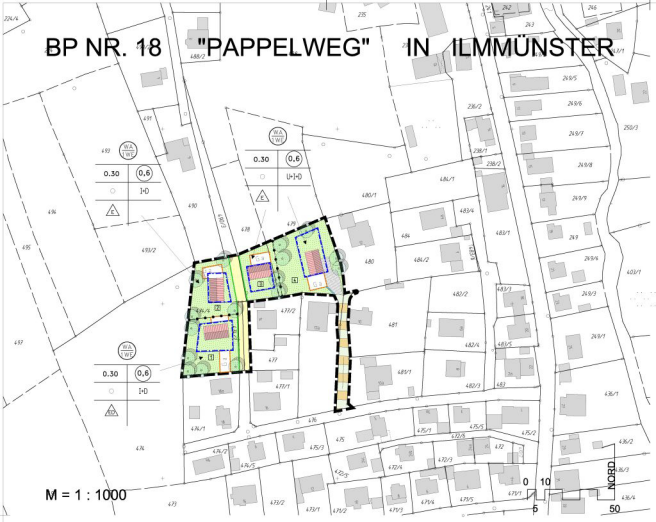

BP NR. 18 "PAPPELWEG" IN ILMMÜNSTER

M = 1 : 1000

NORD